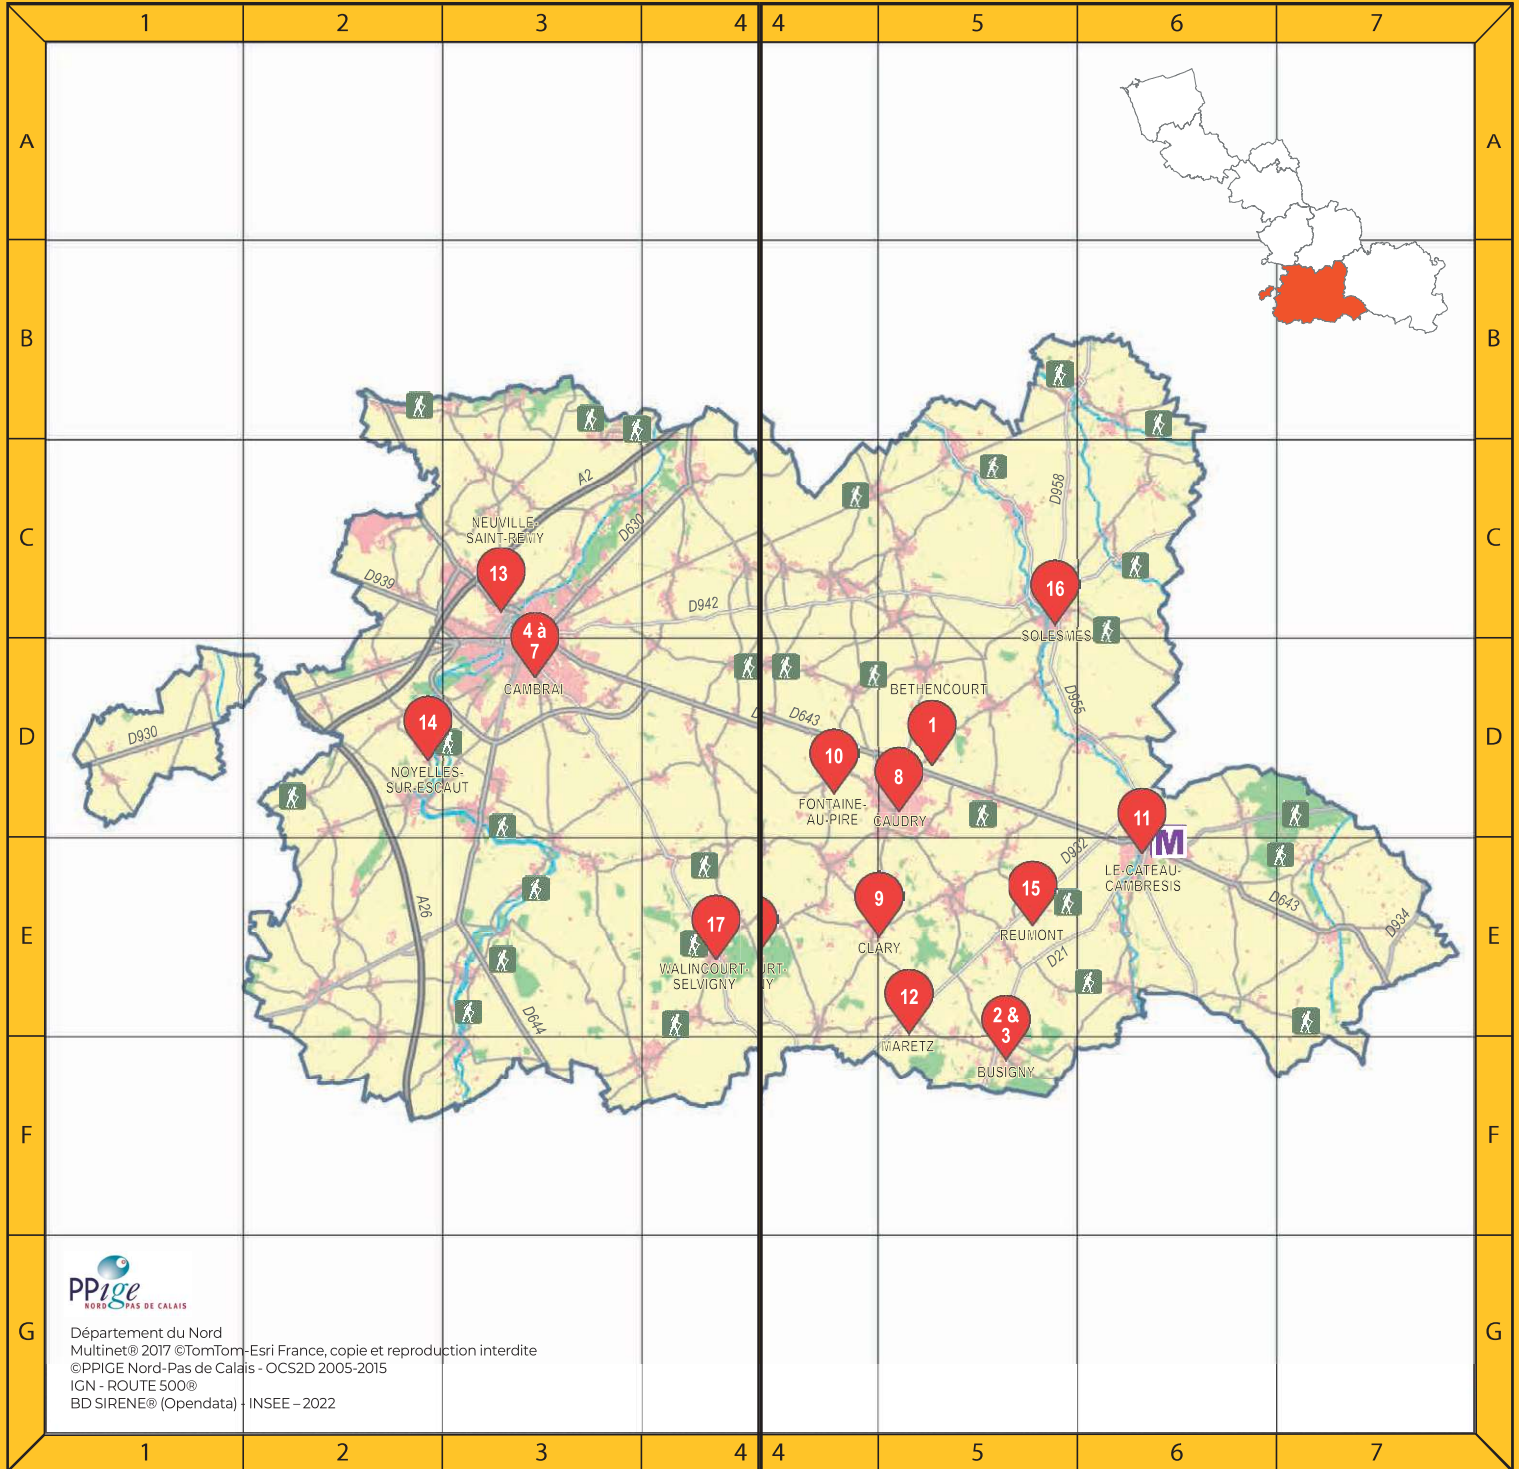

# CAMBRÉSIS

BÉTHENCOURT **D5**

**1** MODULO ATELIER

48 rue Gambetta,  
chemin de la Guisette  
06 43 88 58 64

- **Modulo, nouvellement situé dans une ancienne fabrique de broderie mécanique, présente le travail de l'artiste en résidence Rémi Fouquet et des membres permanents Sophie Wirtz et Carol Levy.**  
Samedi : 10 h - 12 h / 14 h - 18 h  
Dimanche : 10 h - 12 h / 14 h - 18 h

**MODULO ATELIER**

Modulo atelier est un espace d'exposition, de résidence de création artistique et d'atelier de production plastique. La structure est nouvellement implantée dans le Cambrésis dans une ancienne fabrique de broderie mécanique.