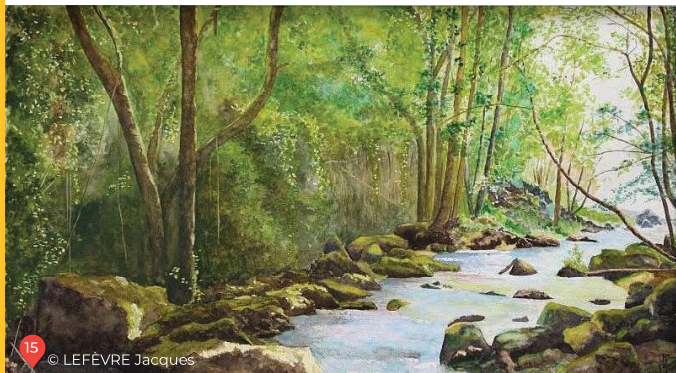

# CAMBRÉSIS

BÉTHENCOURT **D5**

**1** MODULO ATELIER

48 rue Gambetta,  
chemin de la Guisette  
06 43 88 58 64

- **Modulo, nouvellement situé dans une ancienne fabrique de broderie mécanique, présente le travail de l'artiste en résidence Rémi Fouquet et des membres permanents Sophie Wirtz et Carol Levy.**  
Samedi : 10 h - 12 h / 14 h - 18 h  
Dimanche : 10 h - 12 h / 14 h - 18 h