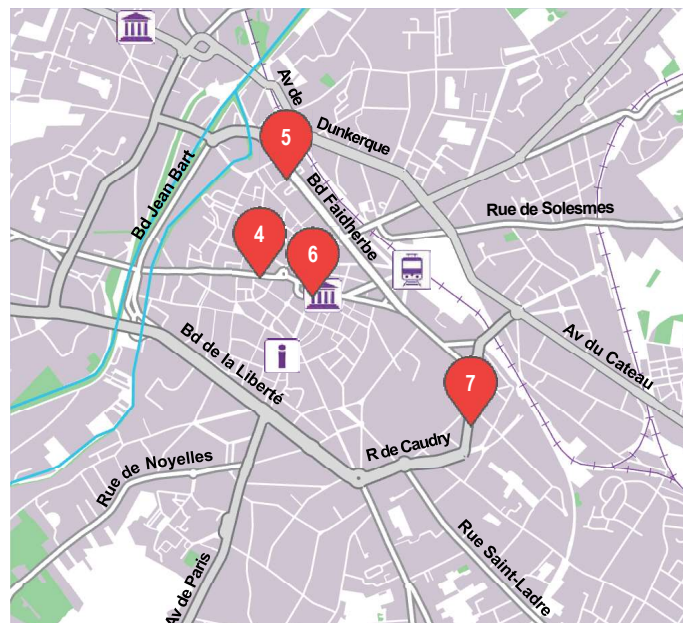

BUSIGNY **F5**

**2** ARTS EN CAMBRÉSIS

**CAILLE Thérèse CASTELEYN**  
Pourring  
**GAVERIAUX Jean-Claude LEFEBVRE Geneviève MACOGNE PRUVOT**  
12 place Clemenceau  
03 27 85 72 97  
artsencambresis.com

- Samedi : 10 h - 12 h / 14 h - 18 h  
Dimanche : 10 h - 12 h / 14 h - 18 h

**3** CLUB FERRONNERIE

**JETTE André**  
Espace Degond,  
place Clemenceau  
06 07 21 67 56  
facebook.com/CLUB-Ferronnerie-Evs-Afb-100838745698501/

- **Vernissage organisé par la mairie. Durant le week-end : accueil café. Ventes de soupes, gâteaux et crêpes proposées par le collectif #AntigaspiSoupe.**  
Samedi : 10 h - 12 h / 14 h - 18 h  
Dimanche : 10 h - 12 h / 14 h - 18 h