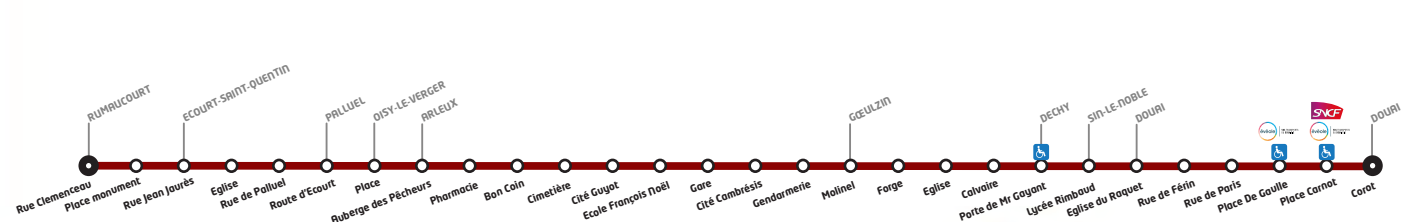

uniquement en période scolaire. uniquement en période de vacances scolaires. quai accessible aux Personnes à Mobilité Réduite.
En l'absence de symbole, le service fonctionne toute l'année aux horaires indiqués.
Nos services ne fonctionnent pas le 25 décembre, le 1er janvier, 1er mai et fonctionnent comme un jour férié le lundi de Pentecôte.

Vous pouvez retrouver l'ensemble des horaires de la ligne n°325 (dont les services complémentaires des périodes scolaires) sur le site internet www.arcenciel3.fr ou en nous contactant au N° Indigo 0 820 201 337 (0,15 € TTC/min).

INFO CO²

Retrouvez toutes les informations relatives aux émissions de CO² qu'impliquent vos déplacements avec le réseau Arc en Ciel sur www.arcenciel3.fr

TÉLÉCHARGEZ L'APPLICATION MOBILE ARC EN CIEL!

DISPONIBLE SUR Google play

DISPONIBLE SUR App Store

TARIFS

Retrouvez la gamme tarifaire sur www.arcenciel3.fr sur le site internet du Département du Nord lenord.fr ou contactez-nous au N° Indigo 0 820 201 337 (0,15 € TTC/min).

TITRES DE TRANSPORT

Pour recharger vos supports sans contact Pass Pass (carte nominative, déclarative, anonyme ou billet sans contact) ou obtenir un billet sans contact, rendez-vous dans l'un des points de vente Arc en Ciel 3 suivants :

Voyages A. FOURCHE
1321, route Nationale
62117 BREBIÈRES
Tél. : 03.21.50.08.49

Achetez vos titres et rechargez votre carte pass pass nominative en ligne en vous connectant sur arcenciel3.fr

RENSEIGNEMENTS

Agence Commerciale Arc en Ciel 3
BP 6
59247 FÉCHAIN
contact@arcenciel3.fr
www.arcenciel3.fr

N° Indigo 0 820 201 337 (0,15 € TTC/min).

La carte Pass Pass

À chaque montée, et à chaque correspondance,

JE BIPE ET JE PASSE

organise le réseau de transport Arc en Ciel lenord.fr