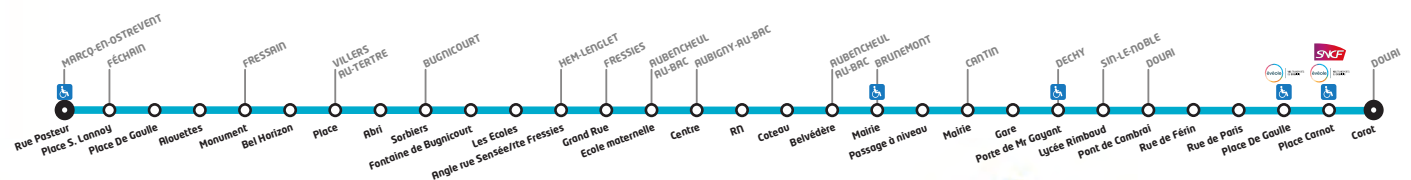

uniquement en période scolaire. uniquement en période de vacances scolaires. quai accessible aux Personnes à Mobilité Réduite.
En l'absence de symbole, le service fonctionne toute l'année aux horaires indiqués.
Nos services ne fonctionnent pas le 25 décembre, le 1er janvier, 1er mai et fonctionnent comme un jour férié le lundi de Pentecôte.
Correspondance des courses 5/7 à 7h30 place Carnot pour Corot.

Vous pouvez retrouver l'ensemble des horaires de la ligne n°323 (dont les services complémentaires des périodes scolaires) sur le site internet www.arcenciel3.fr ou en nous contactant au N° Indigo 0 820 201 337 0,15 € TTC/min.