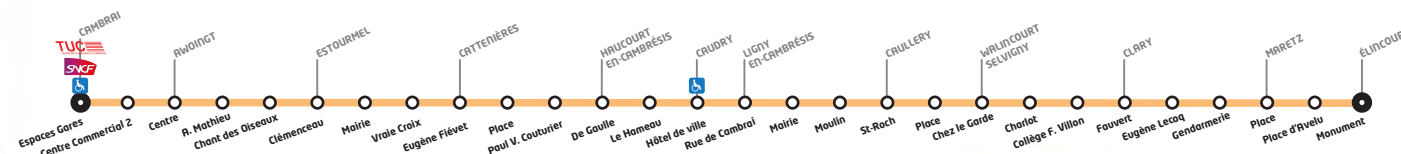

uniquement en période scolaire. uniquement en période de vacances scolaires. quai accessible aux Personnes à Mobilité Réduite.

Vous pouvez retrouver l'ensemble des horaires de la ligne n°336 (dont les services complémentaires des périodes scolaires) sur le site internet www.arcenciel3.fr ou en nous contactant au **0 820 201 337** (0,15 € TTC/min).

INFO CO²

Retrouvez toutes les informations relatives aux émissions de CO² qu'impliquent vos déplacements avec le réseau Arc en Ciel sur www.arcenciel3.fr

TÉLÉCHARGEZ L'APPLICATION MOBILE ARC EN CIEL !

DISPONIBLE SUR

FACILE DE VOYAGER EN GROUPE

Voyagez en groupe sur le réseau Arc en Ciel ? C'est facile !
La carte Pass Pass ou le billet sans contact peuvent être utilisés à plusieurs, chargés avec un ou des titres 10 voyages. Bipez autant de fois que de voyageurs, jusque 15 personnes maximum !
En famille ou entre amis, utilisez le réseau Arc en Ciel pour vos sorties « loisirs ».

Plus d'informations sur la multivaldation sur le site internet www.arcenciel3.fr

ou contactez-nous au

0 820 201 337
0,15 € TTC/min.

SALARIÉS, LE SAVIEZ-VOUS ?

La loi prévoit la prise en charge d'au moins 50 % de votre abonnement en transport en commun, par votre employeur, pour vos déplacements domicile-travail.

Pour plus d'information :

www.arcenciel3.fr ou contactez-nous au **0 820 201 337**
0,15 € TTC/min.

VACANCES SCOLAIRES

Rentrée scolaire 1er septembre 2016
Toussaint du 20 octobre au 2 novembre 2016 inclus
Noël du 18 décembre 2016 au 2 janvier 2017 inclus
Hiver du 12 février au 26 février 2017 inclus
Printemps du 9 avril au 23 avril 2017 inclus
Été du 9 juillet au 3 septembre 2017 inclus