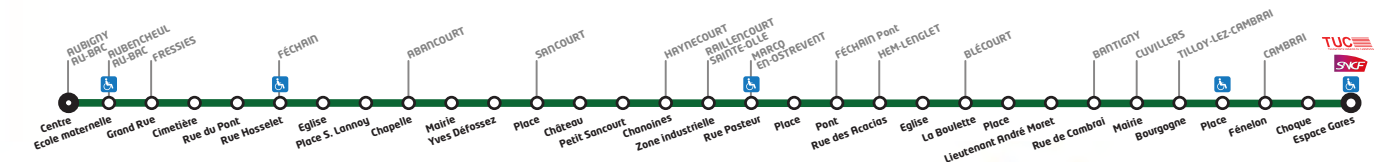

uniquement en période scolaire. uniquement en période de vacances scolaires. qui accessible aux Personnes à Mobilité Réduite.
En l'absence de symbole, le service fonctionne toute l'année aux horaires indiqués.
Nos services ne fonctionnent pas le 25 décembre, le 1er janvier, 1er mai et fonctionnent comme un jour férié le lundi de Pentecôte.

Vous pouvez retrouver l'ensemble des horaires de la ligne n°324 (dont les services complémentaires des périodes scolaires) sur le site internet www.arcenciel3.fr ou en nous contactant au N° Indigo 0 820 201 337 0,15 € TTC/min.

INFO CO²

Retrouvez toutes les informations relatives aux émissions de CO² qu'impliquent vos déplacements avec le réseau Arc en Ciel sur www.arcenciel3.fr

TÉLÉCHARGEZ L'APPLICATION MOBILE ARC EN CIEL!

DISPONIBLE SUR Google play

DISPONIBLE SUR App Store

TARIFS

Retrouvez la gamme tarifaire sur www.arcenciel3.fr sur le site internet du Département du Nord lenord.fr ou contactez-nous au N° Indigo 0 820 201 337 0,15 € TTC/min.

TITRES DE TRANSPORT

Pour recharger vos supports sans contact Pass Pass (carte nominative, déclarative, anonyme ou billet sans contact) ou obtenir un billet sans contact, rendez-vous dans l'un des points de vente Arc en Ciel 3 suivants :

Les Autocars du Cambrésis (CFC)
1, boulevard Vauban
59400 CAMBRAI

Voyages DUPAS LEBEDA
Route d'Hém-Lenglet
59247 FÉCHAIN
Tél. : 03.27.99.92.92

Liste complète de nos points de vente disponible sur www.arcenciel3.fr ou contactez-nous au N° Indigo 0 820 201 337 0,15 € TTC/min.

Achetez vos titres et rechargez votre carte pass pass nominative en ligne en vous connectant sur arcenciel3.fr

RENSEIGNEMENTS

Agence Commerciale Arc en Ciel 3
BP 6
59247 FÉCHAIN
contact@arcenciel3.fr
www.arcenciel3.fr

N° Indigo 0 820 201 337 0,15 € TTC/min.

La carte Pass Pass

À chaque montée, et à chaque correspondance,

JE BIPE ET JE PASSE

Nord
le Département

organise le réseau de transport Arc en Ciel lenord.fr

Nord
le Département

organise le réseau de transport Arc en Ciel lenord.fr