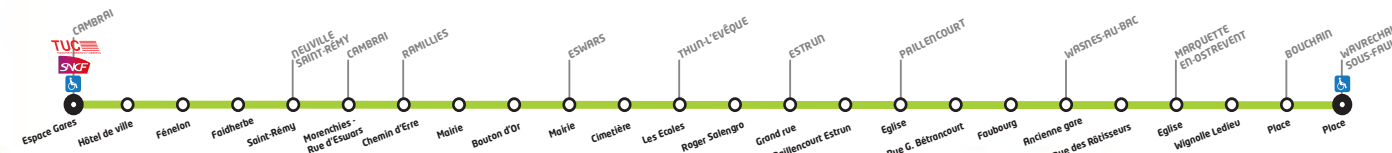

uniquement en période scolaire. uniquement en période de vacances scolaires. quai accessible aux Personnes à Mobilité Réduite.
En l'absence de symbole, le service fonctionne toute l'année aux horaires indiqués.
Nos services ne fonctionnent pas le 25 décembre, le 1er janvier, 1er mai et fonctionnent comme un jour férié le lundi de Pentecôte.

Vous pouvez retrouver l'ensemble des horaires de la ligne n°326 (dont les services complémentaires des périodes scolaires) sur le site internet www.arcenciel3.fr ou en nous contactant au 0 820 201 337
0,15 € TTC/min.

INFO CO²

Retrouvez toutes les informations relatives aux émissions de CO² qu'impliquent vos déplacements avec le réseau Arc en Ciel sur www.arcenciel3.fr

TÉLÉCHARGEZ L'APPLICATION MOBILE ARC EN CIEL !

DISPONIBLE SUR

FACILE DE VOYAGER EN GROUPE

Voyagez en groupe sur le réseau Arc en Ciel ? C'est facile !
La carte Pass Pass ou le billet sans contact peuvent être utilisés à plusieurs, chargés avec un ou des titres 10 voyages. Bipez autant de fois que de voyageurs, jusque 15 personnes maximum !
En famille ou entres amis, utilisez le réseau Arc en Ciel pour vos sorties « loisirs ».

Plus d'informations sur la multivaldation sur le site internet www.arcenciel3.fr

ou contactez-nous au

0 820 201 337
0,15 € TTC/min.

SALARIÉS, LE SAVIEZ-VOUS ?

La loi prévoit la prise en charge d'au moins 50 % de votre abonnement en transport en commun, par votre employeur, pour vos déplacements domicile-travail.

Pour plus d'information :

www.arcenciel3.fr ou contactez-nous au 0 820 201 337
0,15 € TTC/min.

VACANCES SCOLAIRES

Rentrée scolaire 1er septembre 2016
Toussaint du 20 octobre au 2 novembre 2016 inclus
Noël du 18 décembre 2016 au 2 janvier 2017 inclus
Hiver du 12 février au 26 février 2017 inclus
Printemps du 9 avril au 23 avril 2017 inclus
Été du 9 juillet au 3 septembre 2017 inclus

Nord le Département
organise le réseau de transport Arc en Ciel lenord.fr

CORRESPONDANCES AVEC LES RÉSEAUX PARTENAIRES

Le Département du Nord et les collectivités territoriales concernées ont souhaité développer et encourager l'intermodalité pour faciliter les échanges entre différents modes de transport comme le train, le car, le métro, etc.
Vous trouverez ci-dessous les différents arrêts de correspondances du réseau Arc en Ciel 3 avec les réseaux de transport en commun partenaires.

ARRÊTS	RÉSEAUX
CAMBRAI - Espace gares	 Renseignements auprès des gares et boutiques SNCF Contact TER : 0 891 671 059 www.ter-sncf.com
CAMBRAI - Espace gares	 Renseignements auprès de l'agence T.U.C Rue du Cambrésis - 59400 CAMBRAI Tél. : 03 27 70 57 00 www.tuc-cambresis.fr

Nord le Département
organise le réseau de transport Arc en Ciel lenord.fr