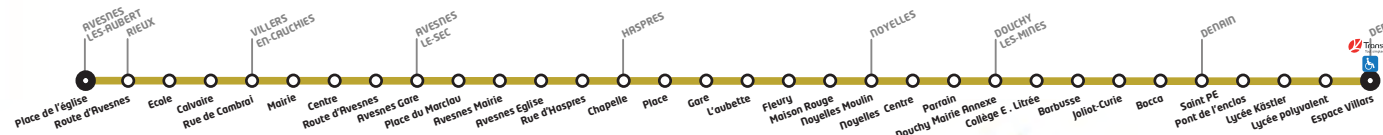

uniquement en p riode scolaire. uniquement en p riode de vacances scolaires. qui accessible aux Personnes   Mobilit  R duite.

Vous pouvez retrouver l'ensemble des horaires de la ligne n 334 (dont les services compl mentaires des p riodes scolaires) sur le site internet www.arcenciel3.fr ou en nous contactant au N  Indigo 0 820 201 337 0,15   TTC/min.

INFO CO2

Retrouvez toutes les informations relatives aux  missions de CO2 qu'impliquent vos d placements avec le r seau Arc en Ciel sur www.arcenciel3.fr

T L CHARGEZ L'APPLICATION MOBILE ARC EN CIEL !

DISPONIBLE SUR Google play

TARIFS

Retrouvez la gamme tarifaire sur www.arcenciel3.fr sur le site internet du D partement du Nord lenord.fr ou contactez-nous au N  Indigo 0 820 201 337 0,15   TTC/min.

TITRES DE TRANSPORT

Pour recharger vos supports sans contact Pass Pass (carte nominative, d clarative, anonyme ou billet sans contact) ou obtenir un billet sans contact, rendez-vous dans l'un des points de vente Arc en Ciel 3 suivants :

Le Narval
25, rue Sadi Carnot
59129 AVESNES-LEZ-AUBERT
T l : 03.27.20.13.00

Achetez vos titres et rechargez votre carte pass pass nominative en ligne en vous connectant sur arcenciel3.fr

RENSEIGNEMENTS

Agence Commerciale Arc en Ciel 3
BP 6
59247 F CHAIN
contact@arcenciel3.fr
www.arcenciel3.fr

N  Indigo 0 820 201 337 0,15   TTC/min.

Liste compl te de nos points de vente disponible sur www.arcenciel3.fr ou contactez-nous au N  Indigo 0 820 201 337 0,15   TTC/min.

La carte Pass Pass

  chaque mont e, et   chaque correspondance,

JE BIPE ET JE PASSE

Nord
le D partement

organise le r seau de transport Arc en Ciel lenord.fr

Nord
le D partement

organise le r seau de transport Arc en Ciel lenord.fr