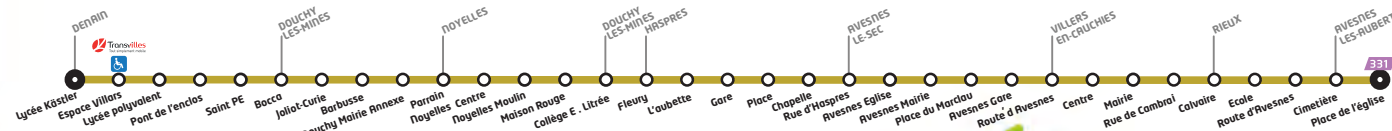

uniquement en période scolaire. uniquement en période de vacances scolaires. quai accessible aux Personnes à Mobilité Réduite.
En l'absence de symbole, le service fonctionne toute l'année aux horaires indiqués.
Nos services ne fonctionnent pas le 25 décembre, le 1er janvier, 1er mai et fonctionnent comme un jour férié le lundi de Pentecôte.

Vous pouvez retrouver l'ensemble des horaires de la ligne n°334 (dont les services complémentaires des périodes scolaires) sur le site internet www.arcenciel3.fr ou en nous contactant au 0 820 201 337 0,15 € TTC/min.

INFO CO₂

Retrouvez toutes les informations relatives aux émissions de CO₂ qu'impliquent vos déplacements avec le réseau Arc en Ciel sur www.arcenciel3.fr