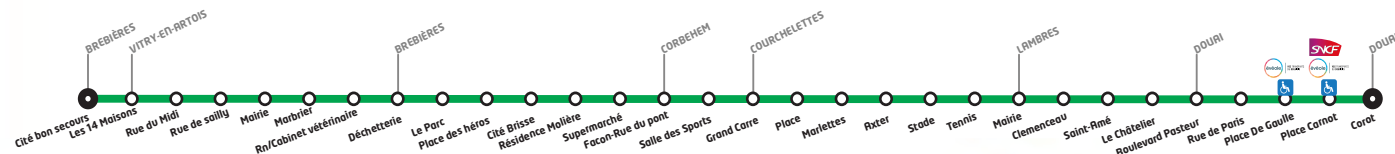

uniquement en période scolaire. uniquement en période de vacances scolaires. quai accessible aux Personnes à Mobilité Réduite.
En l'absence de symbole, le service fonctionne toute l'année aux horaires indiqués.
Nos services ne fonctionnent pas le 25 décembre, le 1er janvier, 1er mai et fonctionnent comme un jour férié le lundi de Pentecôte.

Vous pouvez retrouver l'ensemble des horaires de la ligne n°320 (dont les services complémentaires des périodes scolaires) sur le site internet www.arcenciel3.fr ou en nous contactant au N° Indigo 0 820 201 337 (0,15 € TTC/min).