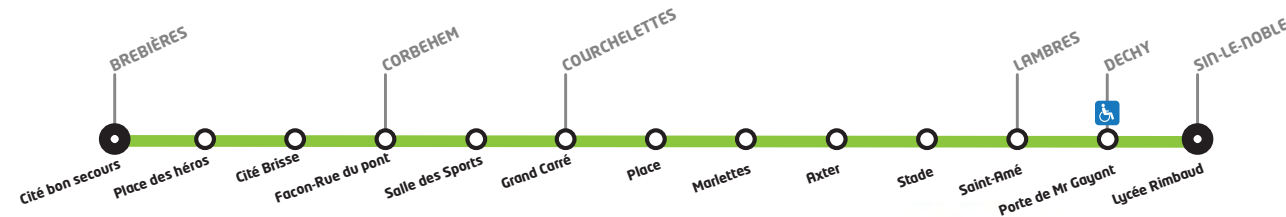

Horaires valables du 01/09/2016 au 31/08/2017

321 Brebières - Sin-le-Noble

Course numéro		1	3
Jours de circulation		LM JV	S
Particularités			
BREBIERES	Cité bon secours	13:02	13:02
BREBIERES	Place des héros	13:04	13:04
BREBIERES	Cité Brisse	13:06	13:06
CORBEHEM	Facon-Rue du pont	13:08	13:08
CORBEHEM	Salle des Sports	13:10	13:10
COURCHELETTES	Grand Carré	13:11	13:11
COURCHELETTES	Place	13:12	13:12
COURCHELETTES	Marlettes	13:14	13:14
COURCHELETTES	Axter	13:16	13:16
COURCHELETTES	Stade	13:17	13:17
LAMBRES-LEZ-DOUAI	Saint-Amé	13:19	13:19
DECHY	Porte de Mr Gayant	13:25	13:25
SIN-LE-NOBLE	Lycée Rimbaud	13:28	

uniquement en période scolaire. uniquement en période de vacances scolaires. quai accessible aux Personnes à Mobilité Réduite.
En l'absence de symbole, le service fonctionne toute l'année aux horaires indiqués.
Nos services ne fonctionnent pas le 25 décembre, le 1er janvier, 1er mai et fonctionnent comme un jour férié le lundi de Pentecôte.

Vous pouvez retrouver l'ensemble des horaires de la ligne n°321 (dont les services complémentaires des périodes scolaires) sur le site internet www.arcenciel3.fr ou en nous contactant au N° Indigo 0 820 201 337 0,15 € TTC/min.

INFO CO²

Retrouvez toutes les informations relatives aux émissions de CO² qu'impliquent vos déplacements avec le réseau Arc en Ciel sur www.arcenciel3.fr

TÉLÉCHARGEZ L'APPLICATION MOBILE ARC EN CIEL !

DISPONIBLE SUR Google play / Disponible sur App Store

TARIFS

Retrouvez la gamme tarifaire sur www.arcenciel3.fr sur le site internet du Département du Nord lenord.fr ou contactez-nous au N° Indigo 0 820 201 337 0,15 € TTC/min.

TITRES DE TRANSPORT

Pour recharger vos supports sans contact Pass Pass (carte nominative, déclarative, anonyme ou billet sans contact) ou obtenir un billet sans contact, rendez-vous dans l'un des points de vente Arc en Ciel 3 suivants :

Voyages A. FOURCHE
1321, route Nationale
62117 BREBIÈRES
Tél. : 03.21.50.08.49

Achetez vos titres et rechargez votre carte pass pass nominative en ligne en vous connectant sur arcenciel3.fr

Liste complète de nos points de vente disponible sur www.arcenciel3.fr ou contactez-nous au N° Indigo 0 820 201 337 0,15 € TTC/min.

RENSEIGNEMENTS

Agence Commerciale Arc en Ciel 3
BP 6
59247 FÉCHAIN
contact@arcenciel3.fr
www.arcenciel3.fr

N° Indigo 0 820 201 337 0,15 € TTC/min.

La carte Pass Pass

À chaque montée, et à chaque correspondance,

JE BIPE ET JE PASSE

organise le réseau de transport Arc en Ciel lenord.fr

Imp. GANTIER - BF012 - The pas-jeter sur la voie publique

organise le réseau de transport Arc en Ciel lenord.fr