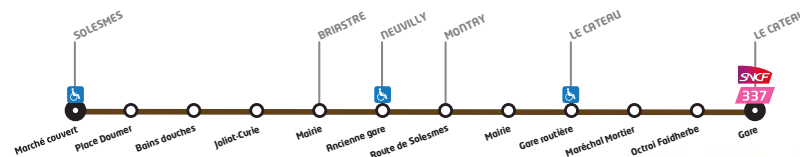

LIGNE 335

Horaires valables du 01/09/2016 au 31/08/2017

335 Solesmes - Le Cateau

Course numéro		2	14	4	6	16	8
Jours de circulation		LM Me JVS	LM Me JV	LM Me JV	LM Me JVS	LM Me JVS	LM Me JV
Particularités							
BEURAIN	Eglise		07:15				
SOLESMES	Marché couvert	07:25	07:25	08:20	13:20	16:20	18:20
SOLESMES	Place Doumer	07:26	07:26	08:21	13:21	16:21	18:21
SOLESMES	Bains Douches	07:27	07:27	08:22	13:22	16:22	18:22
SOLESMES	Joliot Curie	07:29	07:29	08:24	13:24	16:24	18:24
BRIASTRE	Mairie	07:32	07:32	08:27	13:27	16:27	18:27
NEUVILLY	Ancienne gare	07:37	07:37	08:32	13:32	16:32	18:32
MONTRAY	Route de Solesmes	07:38	07:38	08:33	13:33	16:33	18:33
MONTRAY	Mairie	07:40	07:40	08:35	13:35	16:35	18:35
LE CATEAU CAMBRESIS	Gare routière	07:42	07:42	08:37	13:37	16:37	18:37
LE CATEAU CAMBRESIS	Maréchal Mortier	07:45	07:45	08:40	13:40	16:40	18:40
LE CATEAU CAMBRESIS	Octroi Faidherbe	07:47	07:47	08:42	13:42	16:42	18:42
LE CATEAU CAMBRESIS	Gare	07:50	07:50	08:45	13:45	16:45	18:45

uniquement en période scolaire. uniquement en période de vacances scolaires. quai accessible aux Personnes à Mobilité Réduite.

Vous pouvez retrouver l'ensemble des horaires de la ligne n°335 (dont les services complémentaires des périodes scolaires) sur le site internet www.arcenciel3.fr ou en nous contactant au N° Indigo 0 820 201 337 0,15 € TTC/min.