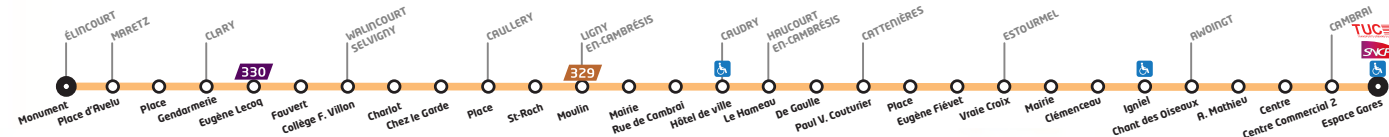

uniquement en période scolaire. uniquement en période de vacances scolaires. quai accessible aux Personnes à Mobilité Réduite.
En l'absence de symbole, le service fonctionne toute l'année aux horaires indiqués.
Nos services ne fonctionnent pas le 25 décembre, le 1er janvier, 1er mai et fonctionnent comme un jour férié le lundi de Pentecôte.

Vous pouvez retrouver l'ensemble des horaires de la ligne n°336 (dont les services complémentaires des périodes scolaires) sur le site internet www.arcenciel3.fr ou en nous contactant au N° Indigo 0 820 201 337 0,15 € TTC/min.