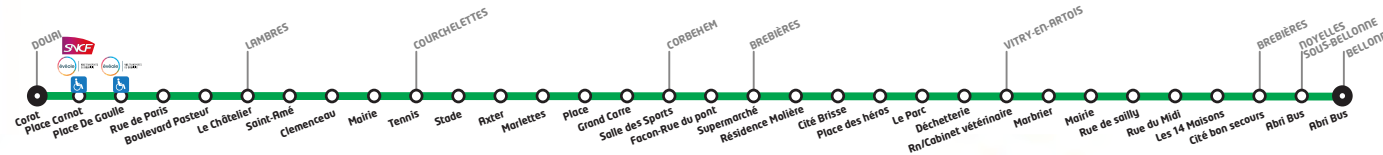

uniquement en période scolaire. uniquement en période de vacances scolaires. quai accessible aux Personnes à Mobilité Réduite.
En l'absence de symbole, le service fonctionne toute l'année aux horaires indiqués.
Nos services ne fonctionnent pas le 25 décembre, le 1er janvier, 1er mai et fonctionnent comme un jour férié le lundi de Pentecôte.

Vous pouvez retrouver l'ensemble des horaires de la ligne n°320 (dont les services complémentaires des périodes scolaires) sur le site internet www.arcenciel3.fr ou en nous contactant au N° Indigo 0 820 201 337 0,15 € TTC/min.

INFO CO²

Retrouvez toutes les informations relatives aux émissions de CO² qu'impliquent vos déplacements avec le réseau Arc en Ciel sur www.arcenciel3.fr

TÉLÉCHARGEZ L'APPLICATION MOBILE ARC EN CIEL !

DISPONIBLE SUR Google play

DISPONIBLE SUR App Store

FACILE DE VOYAGER EN GROUPE

Voyagez en groupe sur le réseau Arc en Ciel ? C'est facile !
La carte Pass Pass ou le billet sans contact peuvent être utilisés à plusieurs, chargés avec un ou des titres 10 voyages. Bipez autant de fois que de voyageurs, jusque 15 personnes maximum !
En famille ou entre amis, utilisez le réseau Arc en Ciel pour vos sorties « loisirs ».

Plus d'informations sur la multivaldation sur le site internet www.arcenciel3.fr

ou contactez-nous au

N° Indigo 0 820 201 337 0,15 € TTC/min.

SALARIÉS, LE SAVIEZ-VOUS ?

La loi prévoit la prise en charge d'au moins 50 % de votre abonnement en transport en commun, par votre employeur, pour vos déplacements domicile-travail.

Pour plus d'information :

www.arcenciel3.fr ou contactez-nous au N° Indigo 0 820 201 337 0,15 € TTC/min.

VACANCES SCOLAIRES

Rentrée scolaire 1er septembre 2016
Toussaint du 20 octobre au 2 novembre 2016 inclus
Noël du 18 décembre 2016 au 2 janvier 2017 inclus
Hiver du 12 février au 26 février 2017 inclus
Printemps du 9 avril au 23 avril 2017 inclus
Été du 9 juillet au 3 septembre 2017 inclus

Nord le Département organise le réseau de transport Arc en Ciel lenord.fr

Nord le Département organise le réseau de transport Arc en Ciel lenord.fr