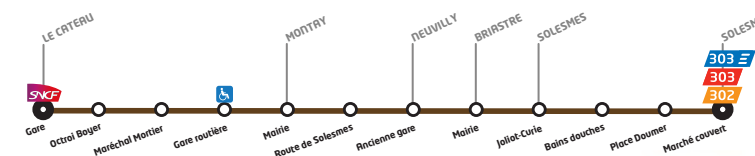

LIGNE 335

LIGNE 335

Horaires valables du 01/09/2016 au 31/08/2017

335 Le Cateau - Solesmes

Course numéro		3	5	11	7	9
Jours de circulation		LM Me JV	LM Me JVS	LM Me JVS	LM Me JV	LM Me JVS
Particularités						
LE CATEAU CAMBRESIS	Gare	07:20	12:15	14:15	17:14	18:08
LE CATEAU CAMBRESIS	Octroi Boyer	07:21	12:16	14:16	17:15	18:09
LE CATEAU CAMBRESIS	Maréchal Mortier	07:24	12:19	14:19	17:18	18:12
LE CATEAU CAMBRESIS	Gare routière	07:27	12:22	14:22	17:21	18:15
MONTAY	Mairie	07:32	12:27	14:27	17:26	18:20
MONTAY	Route de Solesmes	07:33	12:28	14:28	17:27	18:21
NEUVILLY	Ancienne gare	07:35	12:30	14:30	17:29	18:23
BRIASTRE	Mairie	07:38	12:33	14:33	17:32	18:26
SOLESMES	Joliot Curie	07:41	12:36	14:36	17:35	18:29
SOLESMES	Bains Douches	07:43	12:38	14:38	17:37	18:31
SOLESMES	Place Doumer	07:44	12:39	14:39	17:38	18:32
SOLESMES	Marché couvert	07:45	12:40	14:40	17:39	18:33

uniquement en période scolaire. uniquement en période de vacances scolaires. quai accessible aux Personnes à Mobilité Réduite.
En l'absence de symbole, le service fonctionne toute l'année aux horaires indiqués.
Nos services ne fonctionnent pas le 25 décembre, le 1er janvier, 1er mai et fonctionnent comme un jour férié le lundi de Pentecôte.

Vous pouvez retrouver l'ensemble des horaires de la ligne n°335 (dont les services complémentaires des périodes scolaires) sur le site internet www.arcenciel3.fr ou en nous contactant au N° Indigo 0 820 201 337 0,15 € TTC/min.