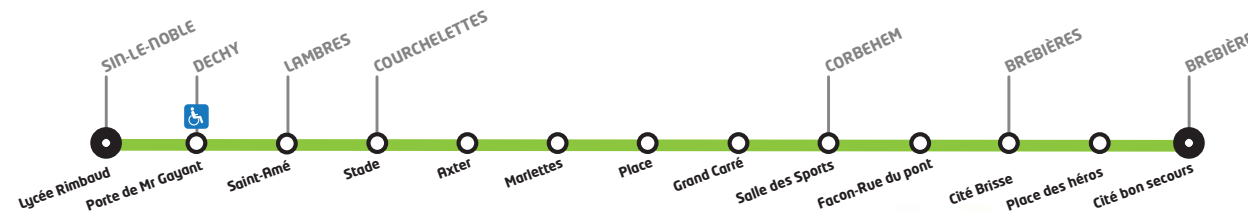

Horaires valables du 01/09/2016 au 31/08/2017

321 Sin-le-Noble - Brebières

Course numéro		2	4
Jours de circulation		L M Me J V	S
Particularités			
SIN-LE-NOBLE	Lycée Rimbaud	17:17	
DECHY	Porte de Mr Gayant	17:20	17:20
LAMBRES-LEZ-DOUAI	Saint-Amé	17:30	17:30
COURCHELETTES	Stade	17:32	17:32
COURCHELETTES	Axter	17:33	17:33
COURCHELETTES	Marlettes	17:35	17:35
COURCHELETTES	Place	17:37	17:37
COURCHELETTES	Grand Carré	17:38	17:38
CORBEHEM	Salle des Sports	17:39	17:39
CORBEHEM	Facon-Rue du pont	17:41	17:41
BREBIERES	Cité Brisse	17:43	17:43
BREBIERES	Place des héros	17:45	17:45
BREBIERES	Cité bon secours	17:47	17:47

uniquement en période scolaire. uniquement en période de vacances scolaires. quai accessible aux Personnes à Mobilité Réduite.
En l'absence de symbole, le service fonctionne toute l'année aux horaires indiqués.
Nos services ne fonctionnent pas le 25 décembre, le 1er janvier, 1er mai et fonctionnent comme un jour férié le lundi de Pentecôte.

Vous pouvez retrouver l'ensemble des horaires de la ligne n°321 (dont les services complémentaires des périodes scolaires) sur le site internet www.arcenciel3.fr ou en nous contactant au **N° Indigo 0 820 201 337** 0,15 € TTC/min.

INFO CO²

Retrouvez toutes les informations relatives aux émissions de CO² qu'impliquent vos déplacements avec le réseau Arc en Ciel sur www.arcenciel3.fr

TÉLÉCHARGEZ L'APPLICATION MOBILE ARC EN CIEL !

DISPONIBLE SUR Google play / App Store

FACILE DE VOYAGER EN GROUPE

Voyagez en groupe sur le réseau Arc en Ciel ? C'est facile ! La carte Pass Pass ou le billet sans contact peuvent être utilisés à plusieurs, chargés avec un ou des titres 10 voyages. Bipez autant de fois que de voyageurs, jusque 15 personnes maximum ! En famille ou entres amis, utilisez le réseau Arc en Ciel pour vos sorties « loisirs ».

Plus d'informations sur la multivaliddation sur le site internet www.arcenciel3.fr

ou contactez-nous au

N° Indigo 0 820 201 337
0,15 € TTC/min.

SALARIÉS, LE SAVIEZ-VOUS ?

La loi prévoit la prise en charge d'au moins 50 % de votre abonnement en transport en commun, par votre employeur, pour vos déplacements domicile-travail.

Pour plus d'information :

www.arcenciel3.fr ou contactez-nous au **N° Indigo 0 820 201 337**
0,15 € TTC/min.

VACANCES SCOLAIRES

- **Rentrée scolaire** 1er septembre 2016
- **Toussaint** du 20 octobre au 2 novembre 2016 inclus
- **Noël** du 18 décembre 2016 au 2 janvier 2017 inclus
- **Hiver** du 12 février au 26 février 2017 inclus
- **Printemps** du 9 avril au 23 avril 2017 inclus
- **Été** du 9 juillet au 3 septembre 2017 inclus