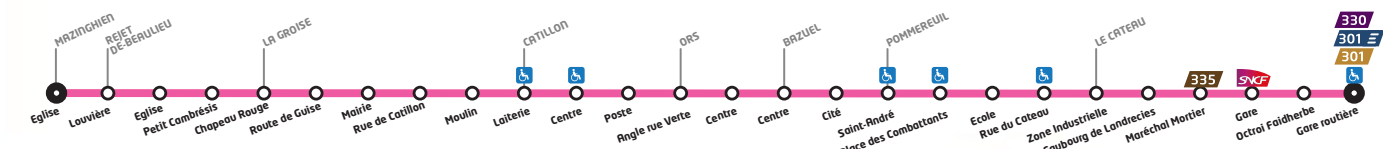

uniquement en période scolaire. uniquement en période de vacances scolaires. quai accessible aux Personnes à Mobilité Réduite.

Vous pouvez retrouver l'ensemble des horaires de la ligne n°337 (dont les services complémentaires des périodes scolaires) sur le site internet www.arcenciel3.fr ou en nous contactant au N° Indigo 0 820 201 337 0,15 € TTC/min.

INFO CO²

Retrouvez toutes les informations relatives aux émissions de CO² qu'impliquent vos déplacements avec le réseau Arc en Ciel sur www.arcenciel3.fr

TÉLÉCHARGEZ L'APPLICATION MOBILE ARC EN CIEL !

TARIFS

Retrouvez la gamme tarifaire sur www.arcenciel3.fr sur le site internet du Département du Nord lenord.fr ou contactez-nous au N° Indigo 0 820 201 337 0,15 € TTC/min.

TITRES DE TRANSPORT

Pour recharger vos supports sans contact Pass Pass (carte nominative, déclarative, anonyme ou billet sans contact) ou obtenir un billet sans contact, rendez-vous dans l'un des points de vente Arc en Ciel 3 suivants :

Bar Tabac La Civette
Boulevard Paturle
59360 LE CATEAU-CAMBRESIS

Achetez vos titres et rechargez votre carte pass pass nominative en ligne en vous connectant sur arcenciel3.fr

RENSEIGNEMENTS

Agence Commerciale Arc en Ciel 3
BP 6
59247 FÉCHAIN
contact@arcenciel3.fr
www.arcenciel3.fr

N° Indigo 0 820 201 337 0,15 € TTC/min.

Liste complète de nos points de vente disponible sur www.arcenciel3.fr

ou contactez-nous au N° Indigo 0 820 201 337 0,15 € TTC/min.

La carte Pass Pass

À chaque montée, et à chaque correspondance,

JE BIPE ET JE PASSE

Nord
le Département

organise le réseau de transport Arc en Ciel lenord.fr

Nord
le Département

organise le réseau de transport Arc en Ciel lenord.fr