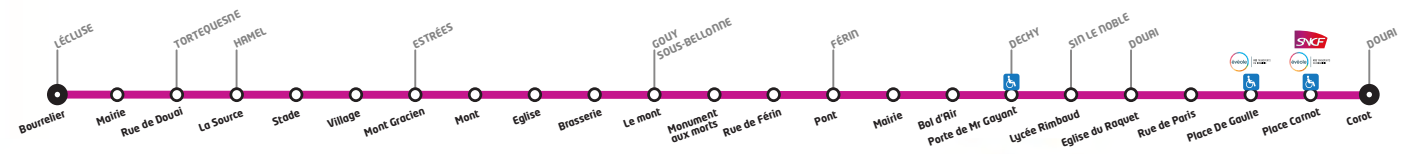

uniquement en période scolaire. uniquement en période de vacances scolaires. quai accessible aux Personnes à Mobilité Réduite.
En l'absence de symbole, le service fonctionne toute l'année aux horaires indiqués.
Nos services ne fonctionnent pas le 25 décembre, le 1er janvier, 1er mai et fonctionnent comme un jour férié le lundi de Pentecôte.

Vous pouvez retrouver l'ensemble des horaires de la ligne n°322 (dont les services complémentaires des périodes scolaires) sur le site internet www.arcenciel3.fr ou en nous contactant au N° Indigo 0 820 201 337 0,15 € TTC/min.