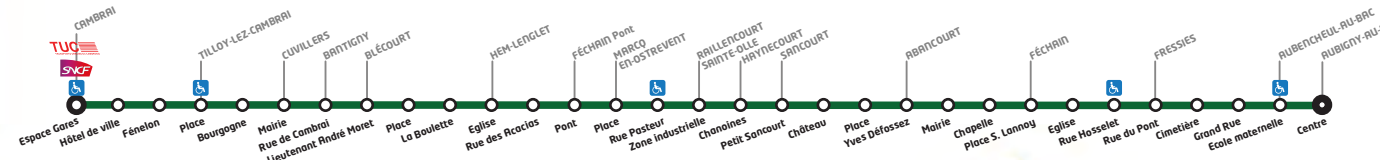

uniquement en période scolaire. uniquement en période de vacances scolaires. quai accessible aux Personnes à Mobilité Réduite.

En l'absence de symbole, le service fonctionne toute l'année aux horaires indiqués.
Nos services ne fonctionnent pas le 25 décembre, le 1er janvier, 1er mai et fonctionnent comme un jour férié le lundi de Pentecôte.

Vous pouvez retrouver l'ensemble des horaires de la ligne n°324 (dont les services complémentaires des périodes scolaires) sur le site internet www.arcenciel3.fr ou en nous contactant au 0 820 201 337 (0,15 € TTC/min).