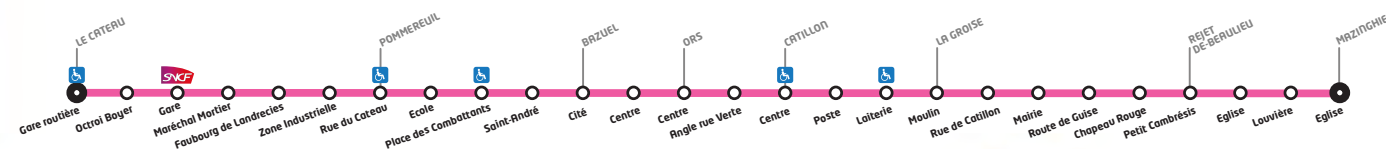

uniquement en période scolaire. uniquement en période de vacances scolaires. quai accessible aux Personnes à Mobilité Réduite.

Vous pouvez retrouver l'ensemble des horaires de la ligne n°337 (dont les services complémentaires des périodes scolaires) sur le site internet www.arcenciel3.fr ou en nous contactant au N° Indigo 0 820 201 337 0,15 € TTC/min.

INFO CO²

Retrouvez toutes les informations relatives aux émissions de CO² qu'impliquent vos déplacements avec le réseau Arc en Ciel sur www.arcenciel3.fr

TÉLÉCHARGEZ L'APPLICATION MOBILE ARC EN CIEL !

DISPONIBLE SUR Google play

DISPONIBLE SUR App Store

FACILE DE VOYAGER EN GROUPE

Voyagez en groupe sur le réseau Arc en Ciel ? C'est facile !
La carte Pass Pass ou le billet sans contact peuvent être utilisés à plusieurs, chargés avec un ou des titres 10 voyages. Bipez autant de fois que de voyageurs, jusque 15 personnes maximum !
En famille ou entres amis, utilisez le réseau Arc en Ciel pour vos sorties « loisirs ».

Plus d'informations sur la multivaldation sur le site internet www.arcenciel3.fr

ou contactez-nous au

N° Indigo 0 820 201 337 0,15 € TTC/min.

SALARIÉS, LE SAVIEZ-VOUS ?

La loi prévoit la prise en charge d'au moins 50 % de votre abonnement en transport en commun, par votre employeur, pour vos déplacements domicile-travail.

Pour plus d'information :

www.arcenciel3.fr ou contactez-nous au N° Indigo 0 820 201 337 0,15 € TTC/min.

VACANCES SCOLAIRES

Rentrée scolaire 1er septembre 2016
Toussaint du 20 octobre au 2 novembre 2016 inclus
Noël du 18 décembre 2016 au 2 janvier 2017 inclus
Hiver du 12 février au 26 février 2017 inclus
Printemps du 9 avril au 23 avril 2017 inclus
Été du 9 juillet au 3 septembre 2017 inclus

Nord le Département organise le réseau de transport Arc en Ciel lenord.fr

CORRESPONDANCES AVEC LES RÉSEAUX PARTENAIRES

Le Département du Nord et les collectivités territoriales concernées ont souhaité développer et encourager l'intermodalité pour faciliter les échanges entre différents modes de transport comme le train, le car, le métro, etc.
Vous trouverez ci-dessous les différents arrêts de correspondances du réseau Arc en Ciel 3 avec les réseaux de transport en commun partenaires.

ARRÊTS	RÉSEAU
LE CATEAU - Gare	 Renseignements auprès des gares et boutiques SNCF Contact TER : 0 891 671 059 www.ter-sncf.com

Nord le Département organise le réseau de transport Arc en Ciel lenord.fr