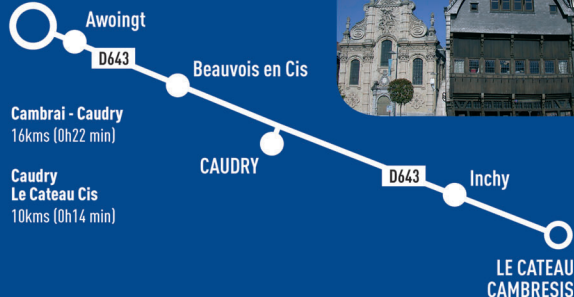

Offre+

Sur présentation du Pass*

Réduction sur les entrées - visites

- **Souterrains de la Citadelle de Cambrai**
(Sous réserve de programmation)

3€ au lieu de 5€

- **Abbaye de Vaucelles**

4€ au lieu de 6€

- **Archéo'site des Rues des Vignes**

4€50 au lieu de 5€50

-10%

**dans les boutiques
et chez les partenaires**
(figurant sur la liste jointe au Pass)

Plan de situation et distances

CAMBRAI

Cambrai - Caudry
16kms (0h22 min)

Caudry
Le Cateau Cis
10kms (0h14 min)