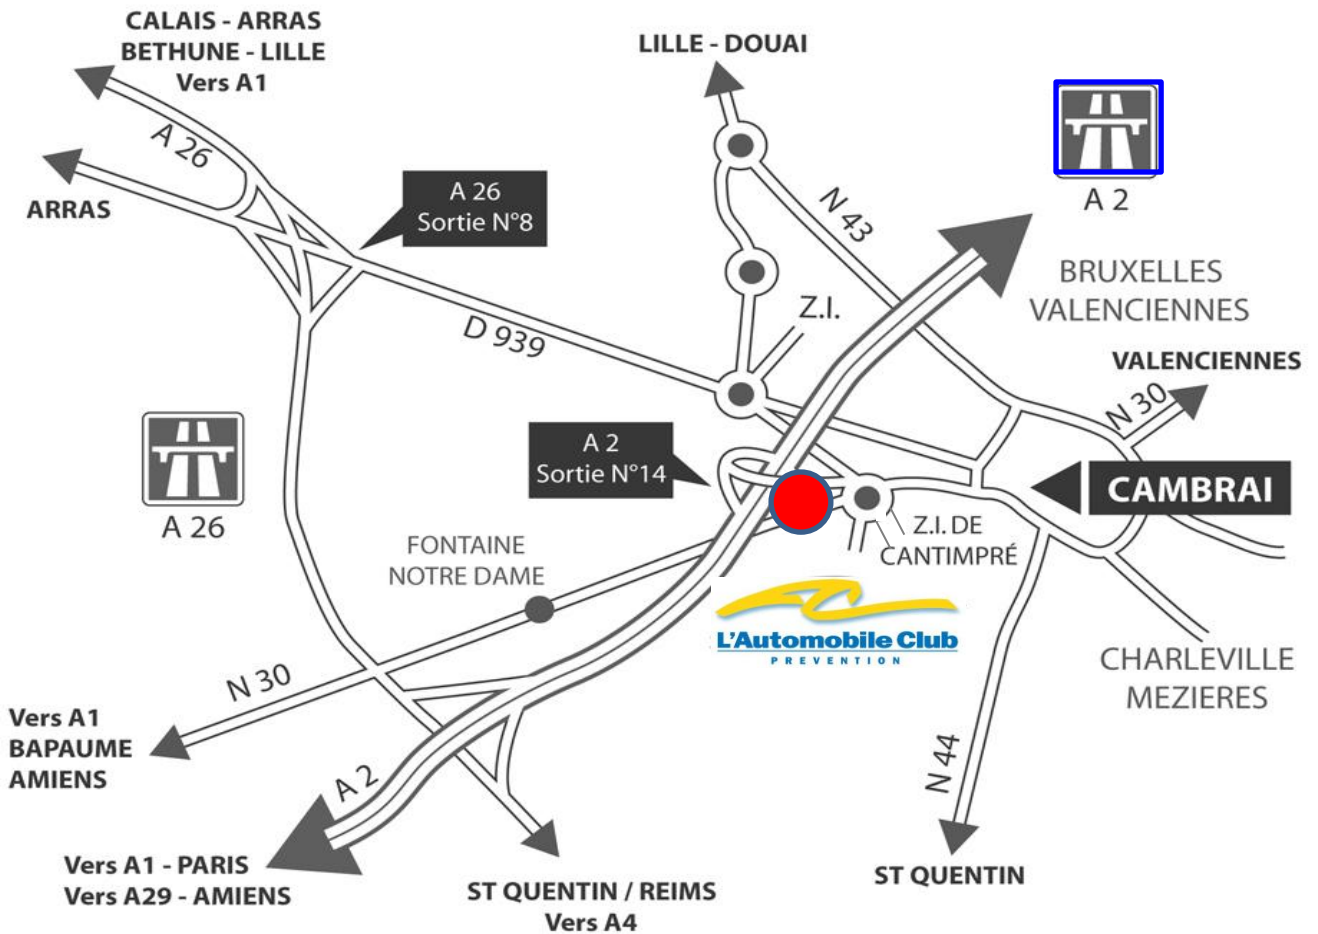

RÉGION NORD

1142, route de Bapaume
59400 Fontaine Notre Dame

Tél. : 03 27 83 82 06 - Fax : 03 27 83 41 10

e-mail : fnd@acprevention.fr

Coordonnées GPS : LATITUDE N 50°10.376' ; Longitude E 3°11.176'

Par l'autoroute : Sortie N° 14 de l'autoroute A2, au premier giratoire prendre la première à droite (direction Amiens, Bapaume, Fontaine Notre Dame), l'entrés du centre se trouve à 800 m sur votre droite.

Par le route : Direction Cambrai puis suivre la direction de l'autoroute A2, au giratoire de l'entrée d'autoroute prendre la direction Amiens, Bapaume, Fontaine Notre dame, l'entrée du centre se trouve à 800 m sur votre droite

Coordonnées GPS :

N 50°10.375

E 3°11.173

"Tout mettre en œuvre pour éviter de se placer en situation d'accident"