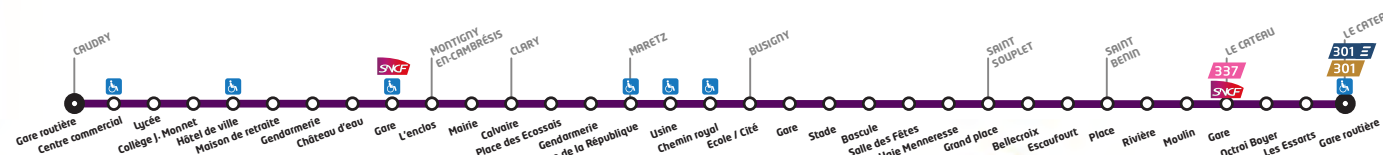

uniquement en période scolaire. uniquement en période de vacances scolaires. quai accessible aux Personnes à Mobilité Réduite.
En l'absence de symbole, le service fonctionne toute l'année aux horaires indiqués.
Nos services ne fonctionnent pas le 25 décembre, le 1er janvier, 1er mai et fonctionnent comme un jour férié le lundi de Pentecôte.

Vous pouvez retrouver l'ensemble des horaires de la ligne n°330 (dont les services complémentaires des périodes scolaires) sur le site internet www.arcenciel3.fr ou en nous contactant au N° Indigo 0 820 201 337 0,15 € TTC/min.