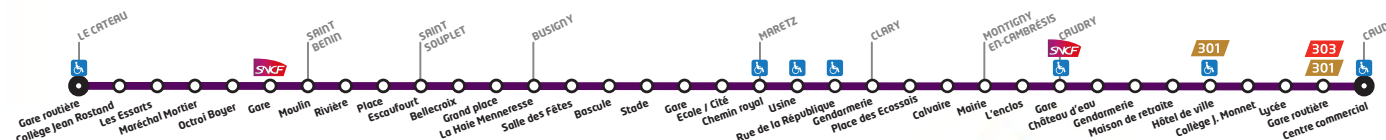

uniquement en période scolaire. uniquement en période de vacances scolaires. qui accessible aux Personnes à Mobilité Réduite.

Vous pouvez retrouver l'ensemble des horaires de la ligne n°330 (dont les services complémentaires des périodes scolaires) sur le site internet www.arcenciel3.fr ou en nous contactant au N° Indigo 0 820 201 337 0,15 € TTC/min.

INFO CO²

Retrouvez toutes les informations relatives aux émissions de CO² qu'impliquent vos déplacements avec le réseau Arc en Ciel sur www.arcenciel3.fr

TÉLÉCHARGEZ L'APPLICATION MOBILE ARC EN CIEL !

DISPONIBLE SUR Google play

DISPONIBLE SUR App Store

TARIFS

Retrouvez la gamme tarifaire sur www.arcenciel3.fr sur le site internet du Département du Nord lenord.fr ou contactez-nous au N° Indigo 0 820 201 337 0,15 € TTC/min.

TITRES DE TRANSPORT

Pour recharger vos supports sans contact Pass Pass (carte nominative, déclarative, anonyme ou billet sans contact) ou obtenir un billet sans contact, rendez-vous dans l'un des points de vente Arc en Ciel 3 suivants :

Les Autocars du Cambrésis (CFC)
1, place Ernest Plet
59540 CAUDRY
Tél : 03.27.76.55.10

Bar Tabac La Civette
Boulevard Paturie
59360 LE CATEAU-CAMBRESIS

Liste complète de nos points de vente disponible sur www.arcenciel3.fr ou contactez-nous au N° Indigo 0 820 201 337 0,15 € TTC/min.

Achetez vos titres et rechargez votre carte pass pass nominative en ligne en vous connectant sur arcenciel3.fr

RENSEIGNEMENTS

Agence Commerciale Arc en Ciel 3
BP 6
59247 FÉCHAIN
contact@arcenciel3.fr
www.arcenciel3.fr

N° Indigo 0 820 201 337 0,15 € TTC/min.

La carte Pass Pass

À chaque montée, et à chaque correspondance,

JE BIPE ET JE PASSE

Nord
le Département

organise le réseau de transport Arc en Ciel lenord.fr

Nord
le Département

organise le réseau de transport Arc en Ciel lenord.fr