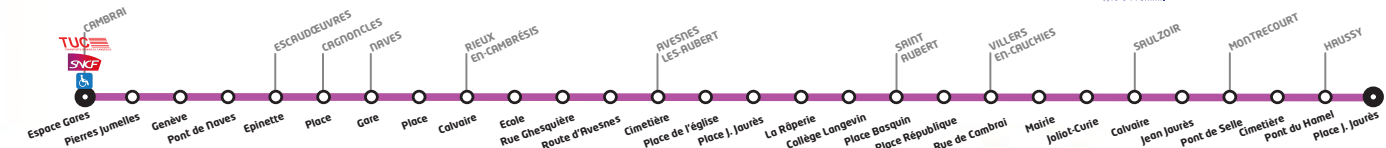

uniquement en période scolaire. uniquement en période de vacances scolaires. quai accessible aux Personnes à Mobilité Réduite.
En l'absence de symbole, le service fonctionne toute l'année aux horaires indiqués.
Nos services ne fonctionnent pas le 25 décembre, le 1er janvier, 1er mai et fonctionnent comme un jour férié le lundi de Pentecôte.

Vous pouvez retrouver l'ensemble des horaires de la ligne n°332 (dont les services complémentaires des périodes scolaires) sur le site internet www.arcenciel3.fr ou en nous contactant au N° Indigo 0 820 201 337 (0,15 € TTC/min).