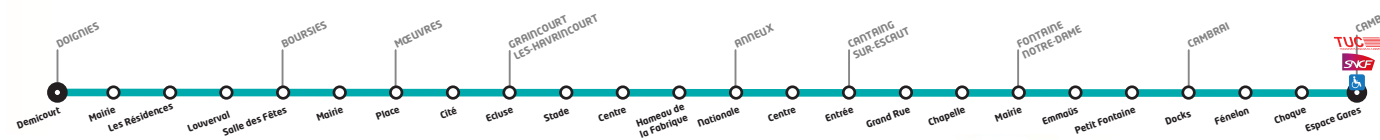

uniquement en période scolaire. uniquement en période de vacances scolaires. quai accessible aux Personnes à Mobilité Réduite.
En l'absence de symbole, le service fonctionne toute l'année aux horaires indiqués.
Nos services ne fonctionnent pas le 25 décembre, le 1er janvier, 1er mai et fonctionnent comme un jour férié le lundi de Pentecôte.

Vous pouvez retrouver l'ensemble des horaires de la ligne n°327 (dont les services complémentaires des périodes scolaires) sur le site internet www.arcenciel3.fr ou en nous contactant au N° Indigo 0 820 201 337 0,15 € TTC/min.