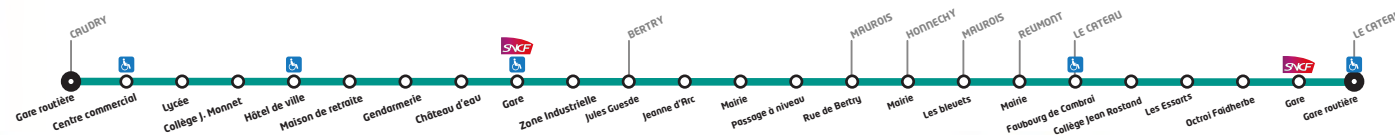

uniquement en période scolaire. uniquement en période de vacances scolaires. quai accessible aux Personnes à Mobilité Réduite.

En l'absence de symbole, le service fonctionne toute l'année aux horaires indiqués.
Nos services ne fonctionnent pas le 25 décembre, le 1er janvier, 1er mai et fonctionnent comme un jour férié le lundi de Pentecôte.

Vous pouvez retrouver l'ensemble des horaires de la ligne n°328 (dont les services complémentaires des périodes scolaires) sur le site internet www.arcenciel3.fr ou en nous contactant au N° Indigo 0 820 201 337 (0,15 € TTC/min).