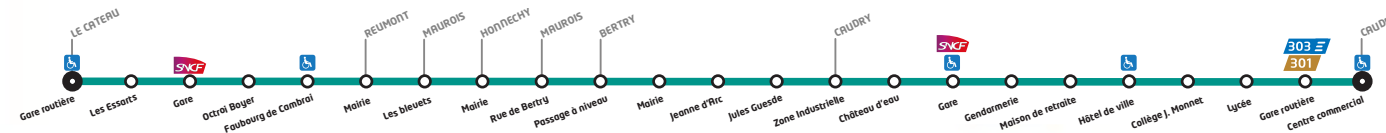

uniquement en période scolaire. uniquement en période de vacances scolaires. quai accessible aux Personnes à Mobilité Réduite.

Vous pouvez retrouver l'ensemble des horaires de la ligne n°328 (dont les services complémentaires des périodes scolaires) sur le site internet www.arcenciel3.fr ou en nous contactant au N° Indigo 0 820 201 337 (0,15 € TTC/min).