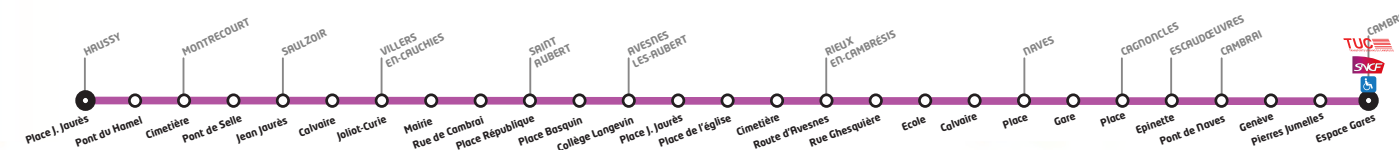

uniquement en période scolaire. uniquement en période de vacances scolaires. qui accessible aux Personnes à Mobilité Réduite.
En l'absence de symbole, le service fonctionne toute l'année aux horaires indiqués.
Nos services ne fonctionnent pas le 25 décembre, le 1er janvier, 1er mai et fonctionnent comme un jour férié le lundi de Pentecôte.

Vous pouvez retrouver l'ensemble des horaires de la ligne n°332 (dont les services complémentaires des périodes scolaires) sur le site internet www.arcenciel3.fr ou en nous contactant au N° Indigo 0 820 201 337 0,15 € TTC/min.

INFO CO²

Retrouvez toutes les informations relatives aux émissions de CO² qu'impliquent vos déplacements avec le réseau Arc en Ciel sur www.arcenciel3.fr

TÉLÉCHARGEZ L'APPLICATION MOBILE ARC EN CIEL !

TARIFS

Retrouvez la gamme tarifaire sur www.arcenciel3.fr sur le site internet du Département du Nord lenord.fr ou contactez-nous au N° Indigo 0 820 201 337 0,15 € TTC/min.

TITRES DE TRANSPORT

Pour recharger vos supports sans contact Pass Pass (carte nominative, déclarative, anonyme ou billet sans contact) ou obtenir un billet sans contact, rendez-vous dans l'un des points de vente Arc en Ciel 3 suivants :

Les Autocars du Cambrésis (CFC)
1, boulevard Vauban
59400 CAMBRAI

Le Narval
25, rue Sadi Carnot
59129 AVESNES-LES-AUBERT
Tél : 03.27.20.13.00

Liste complète de nos points de vente disponible sur www.arcenciel3.fr ou contactez-nous au N° Indigo 0 820 201 337 0,15 € TTC/min.

Achetez vos titres et rechargez votre carte pass pass nominative en ligne en vous connectant sur arcenciel3.fr

RENSEIGNEMENTS

Agence Commerciale Arc en Ciel 3
BP 6
59247 FÉCHAIN
contact@arcenciel3.fr
www.arcenciel3.fr

N° Indigo 0 820 201 337 0,15 € TTC/min.

La carte Pass Pass

À chaque montée, et à chaque correspondance,

JE BIPE ET JE PASSE

Nord le Département organise le réseau de transport Arc en Ciel lenord.fr

Nord le Département organise le réseau de transport Arc en Ciel lenord.fr