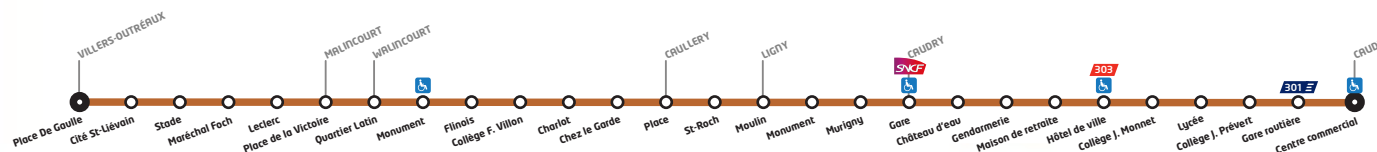

uniquement en période scolaire. uniquement en période de vacances scolaires. quai accessible aux Personnes à Mobilité Réduite.

Vous pouvez retrouver l'ensemble des horaires de la ligne n°329 (dont les services complémentaires des périodes scolaires) sur le site internet www.arcenciel3.fr ou en nous contactant au N° Indigo 0 820 201 337 0,15 € TTC/min.

INFO CO²

Retrouvez toutes les informations relatives aux émissions de CO² qu'impliquent vos déplacements avec le réseau Arc en Ciel sur www.arcenciel3.fr

TÉLÉCHARGEZ L'APPLICATION MOBILE ARC EN CIEL !

DISPONIBLE SUR Google play

DISPONIBLE SUR App Store

TARIFS

Retrouvez la gamme tarifaire sur www.arcenciel3.fr
sur le site internet du Département du Nord lenord.fr
ou contactez-nous au N° Indigo 0 820 201 337 0,15 € TTC/min.

TITRES DE TRANSPORT

Pour recharger vos supports sans contact Pass Pass (carte nominative, déclarative, anonyme ou billet sans contact) ou obtenir un billet sans contact, rendez-vous dans l'un des points de vente Arc en Ciel 3 suivants :

Les Autocars du Cambrésis (CFC)
1, place Ernest Plet
59540 CAUDRY
Tél : 03.27.76.55.10

Le Vincennes
17, rue Faidherbe
59127 WALINCOURT

Liste complète de nos points de vente disponible sur www.arcenciel3.fr
ou contactez-nous au N° Indigo 0 820 201 337 0,15 € TTC/min.

Achetez vos titres et rechargez votre carte pass pass nominative en ligne en vous connectant sur arcenciel3.fr

RENSEIGNEMENTS

Agence Commerciale Arc en Ciel 3
BP 6
59247 FÉCHAIN
contact@arcenciel3.fr
www.arcenciel3.fr

N° Indigo 0 820 201 337 0,15 € TTC/min.

La carte Pass Pass

À chaque montée, et à chaque correspondance,

JE BIPE ET JE PASSE

Nord le Département organise le réseau de transport Arc en Ciel lenord.fr

Villers-Outréaux
Malincourt
Walincourt-Selvigny
Caullery
Ligny-en-Cambrésis
Caudry