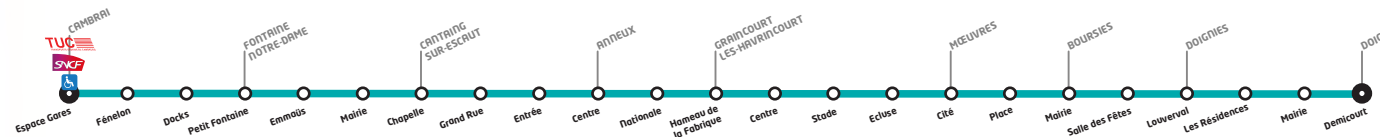

uniquement en période scolaire. uniquement en période de vacances scolaires. quai accessible aux Personnes à Mobilité Réduite.

Vous pouvez retrouver l'ensemble des horaires de la ligne n°327 (dont les services complémentaires des périodes scolaires) sur le site internet www.arcenciel3.fr ou en nous contactant au N° Indigo 0 820 201 337 (0,15 € TTC/min).