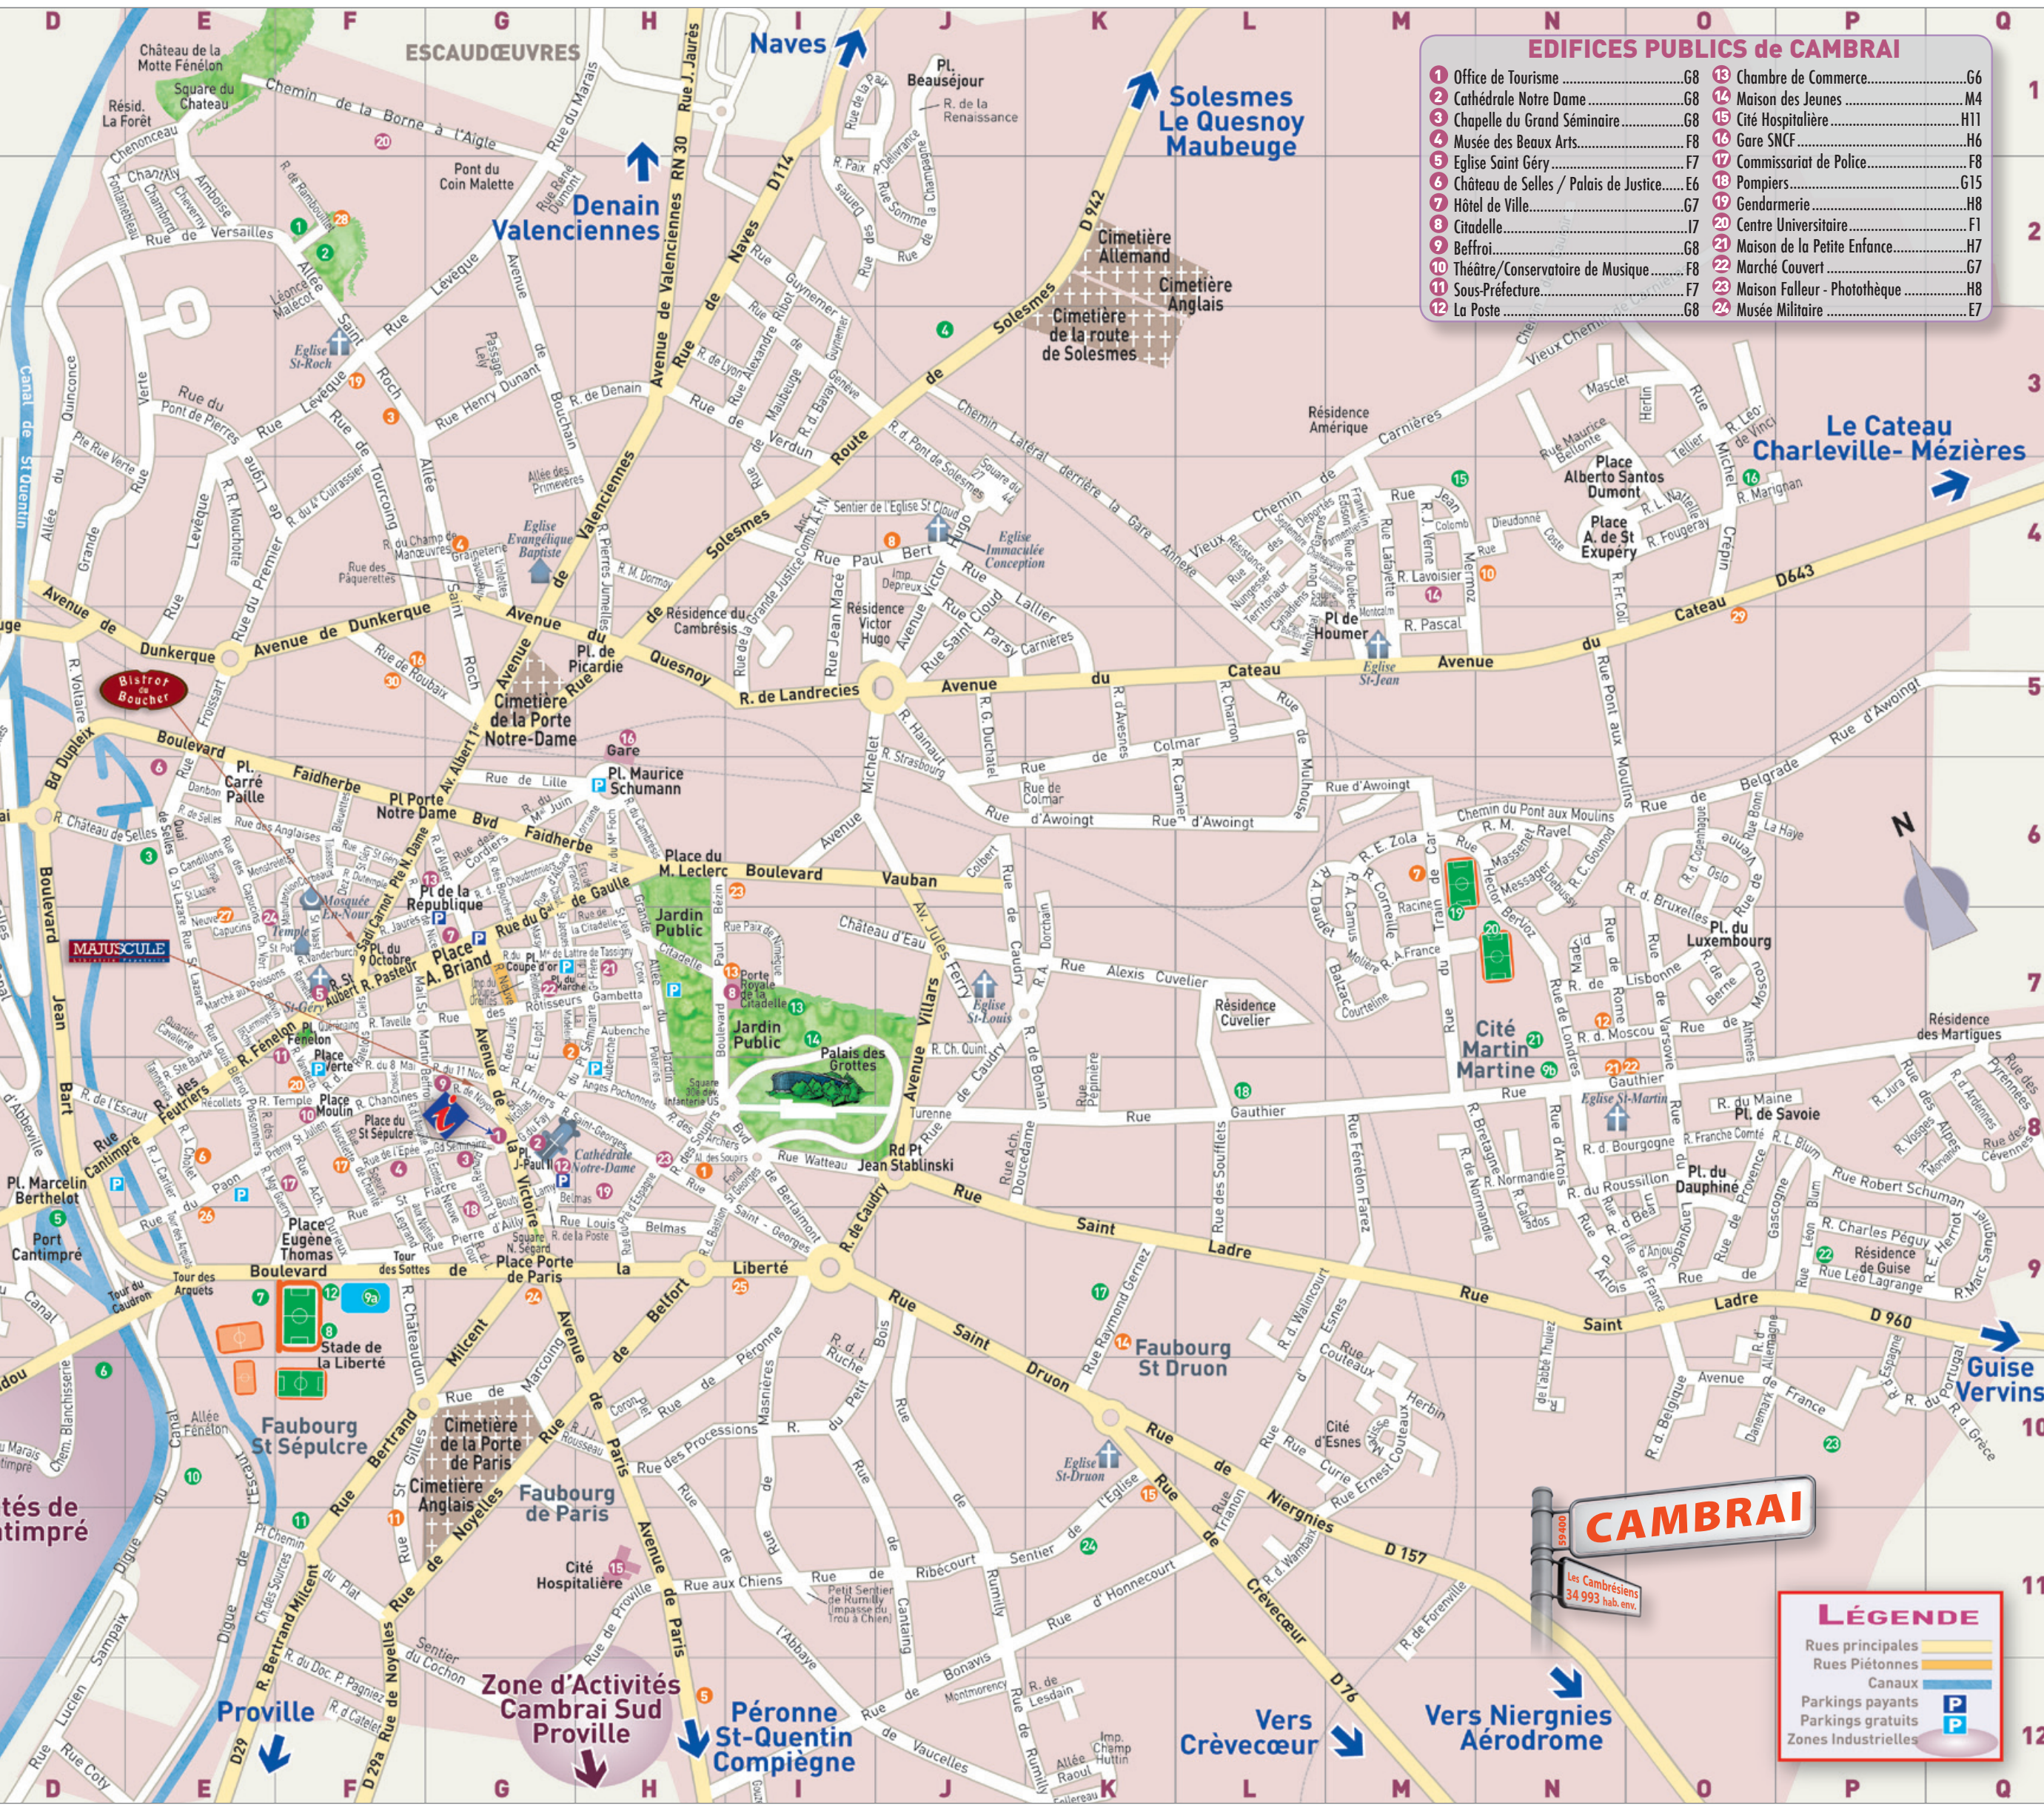

interstice édition
Ce plan ne peut être affiché sans ses publicités.
Dessin Original
Reproduction interdite
Diffusion Gratuite
Nov. 2011

Plan réalisé et édité par Interstice sarl
Dessin original
Reproduction ou adaptation interdite
Diffusion gratuite

3 Tilloy-lez-Cambrai

5 Base Aérienne 103 Douai D643

8 Actipôle de l'A2

9 Arras / Lille Dunkerque

11 Vers A26 et A2 Bapaume-Amiens

12 Vers Crèvecœur

12 Vers Nierngnes Aéroport

12 Vers Proville

12 Vers Péronne St-Quentin Compiègne

12 Vers Guise Vervins

12 Vers Le Cateau Charleville-Mézières

12 Vers Solesmes Le Quesnoy Maubeuge

12 Vers Denain Valenciennes

12 Vers Naves

12 Vers Valenciennes RN 30

12 Vers Valenciennes

12 Vers Valenciennes

EDIFICES PUBLICS de CAMBRAI

1	Office de Tourisme	G8	13	Chambre de Commerce	G6
2	Cathédrale Notre Dame	G8	14	Maison des Jeunes	M4
3	Chapelle du Grand Séminaire	G8	15	Cité Hospitalière	H11
4	Musée des Beaux Arts	F8	16	Gare SNCF	H6
5	Eglise Saint Gery	F7	17	Commissariat de Police	F8
6	Château de Selles / Palais de Justice	E6	18	Pompiers	G15
7	Hôtel de Ville	G7	19	Gendarmerie	H8
8	Citadelle	I7	20	Centre Universitaire	F1
9	Beffroi	G8	21	Maison de la Petite Enfance	H7
10	Théâtre/Conservatoire de Musique	F8	22	Marché Couvert	G7
11	Sous-Préfecture	F7	23	Maison Fallleur - Photothèque	H8
12	La Poste	G8	24	Musée Militaire	E7

LES EQUIPEMENTS SPORTIFS

1	Auberge de Jeunesse	K11
2	Base Nautique Capitainerie	D9
3	Boulodrome	L8
4	Complexe Sportif/ Base de Loisirs	L13
5	Complexe Sportif Villars	L17
6	Complexe Sportif St Roch	F2
7	Golf	P10
8	Gymnase Carpentier	N7
9	Gymnase de la Liberté	F9
10	Gymnase G. Mayeux	F2
11	Gymnase J.M.V.	E9
12	Gymnase Léo Lagrange	P9
13	Gymnase Pasteur	E6
14	Gymnase R. Gernez	K9
15	Piscine les Ondines	N8
16	Stade de la Liberté	F9
17	Stade Nautique Liberté	F11
18	Tennis Club	M4
19	Terrain Amérique	L3
20	Terrain CAE	M7
21	Terrain Crabos	N7
22	Terrain Martin-Martine	E10
23	Terrain Notre Dame	D10
24	Terrain Pampidou	O4

ECOLE MATERNELLES & PRIMAIRES

1	Ecole de Filles Soupès	H8
2	Ecole de Garçons Gambetta	G7
3	Ferdinand Buisson (Maternelles)	F3
4	Ferdinand Buisson (Mixte)	G4
5	Groupe Scolaire	H12
6	Groupe Scolaire André Malraux	E8
7	Groupe Scolaire Corneille	M6
8	Immaculée Conception	L4
9	Jacques Brel	C8
10	Kennedy	N4
11	La Fontaine	F11
12	Martin Martine	N7
13	Paul Bert	L7
14	Raymond Gernez	K9
15	Sainte Anne	K10
16	Saint Bernard	F5
17	Saint François	C8
18	Saint Joseph	F8
19	Saint Roch	F4

COLLEGES & LYCEES

1	Fénelon	F8
2	Lamarline	N8
3	Louis Blériot	O8
4	Louise de Béthignies	L6
5	Paul Duez	L6
6	Notre Dame De Grâce	G9
7	St Luc-Jeanne d'Arc	L9

ENSEIGNEMENT PROFESSIONNEL & SUPERIEUR

1	Ecole Supérieure d'Art	E9
2	Institut de formation en soins infirmiers	E7
3	IUT	F2
4	Lycée Techni Privé Cambrésis	O5
5	Maestris	F5
6	Saint Luc-La Sagesse	G9

LÉGENDE

	Rues principales
	Rues Piétonnes
	Canaux
	Parkings payants
	Parkings gratuits
	Zones Industrielles

CAMBRAI
Les Cambrésiens
34 993 hab. env.